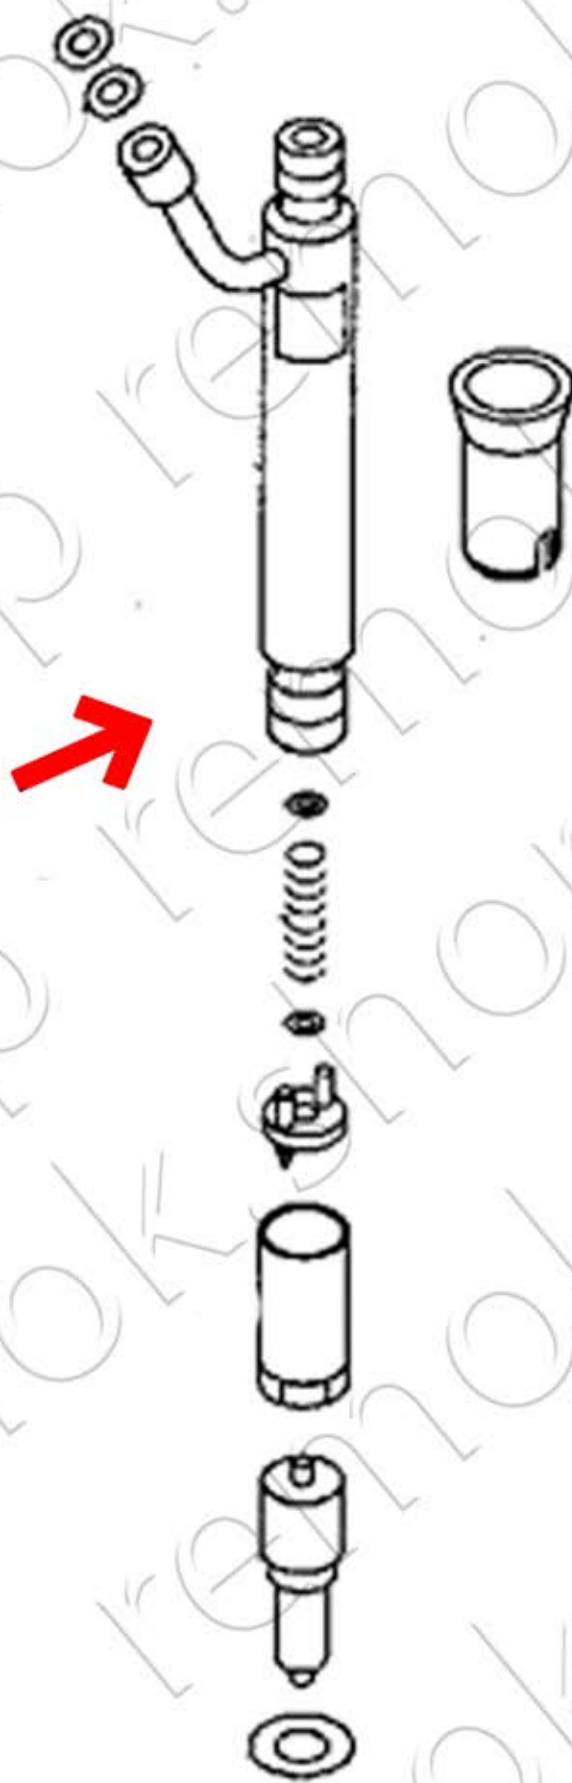

<https://remok.shop/>

toplivnaya-forsunka-komatsu-saa6d114e-2-6743-11-3320