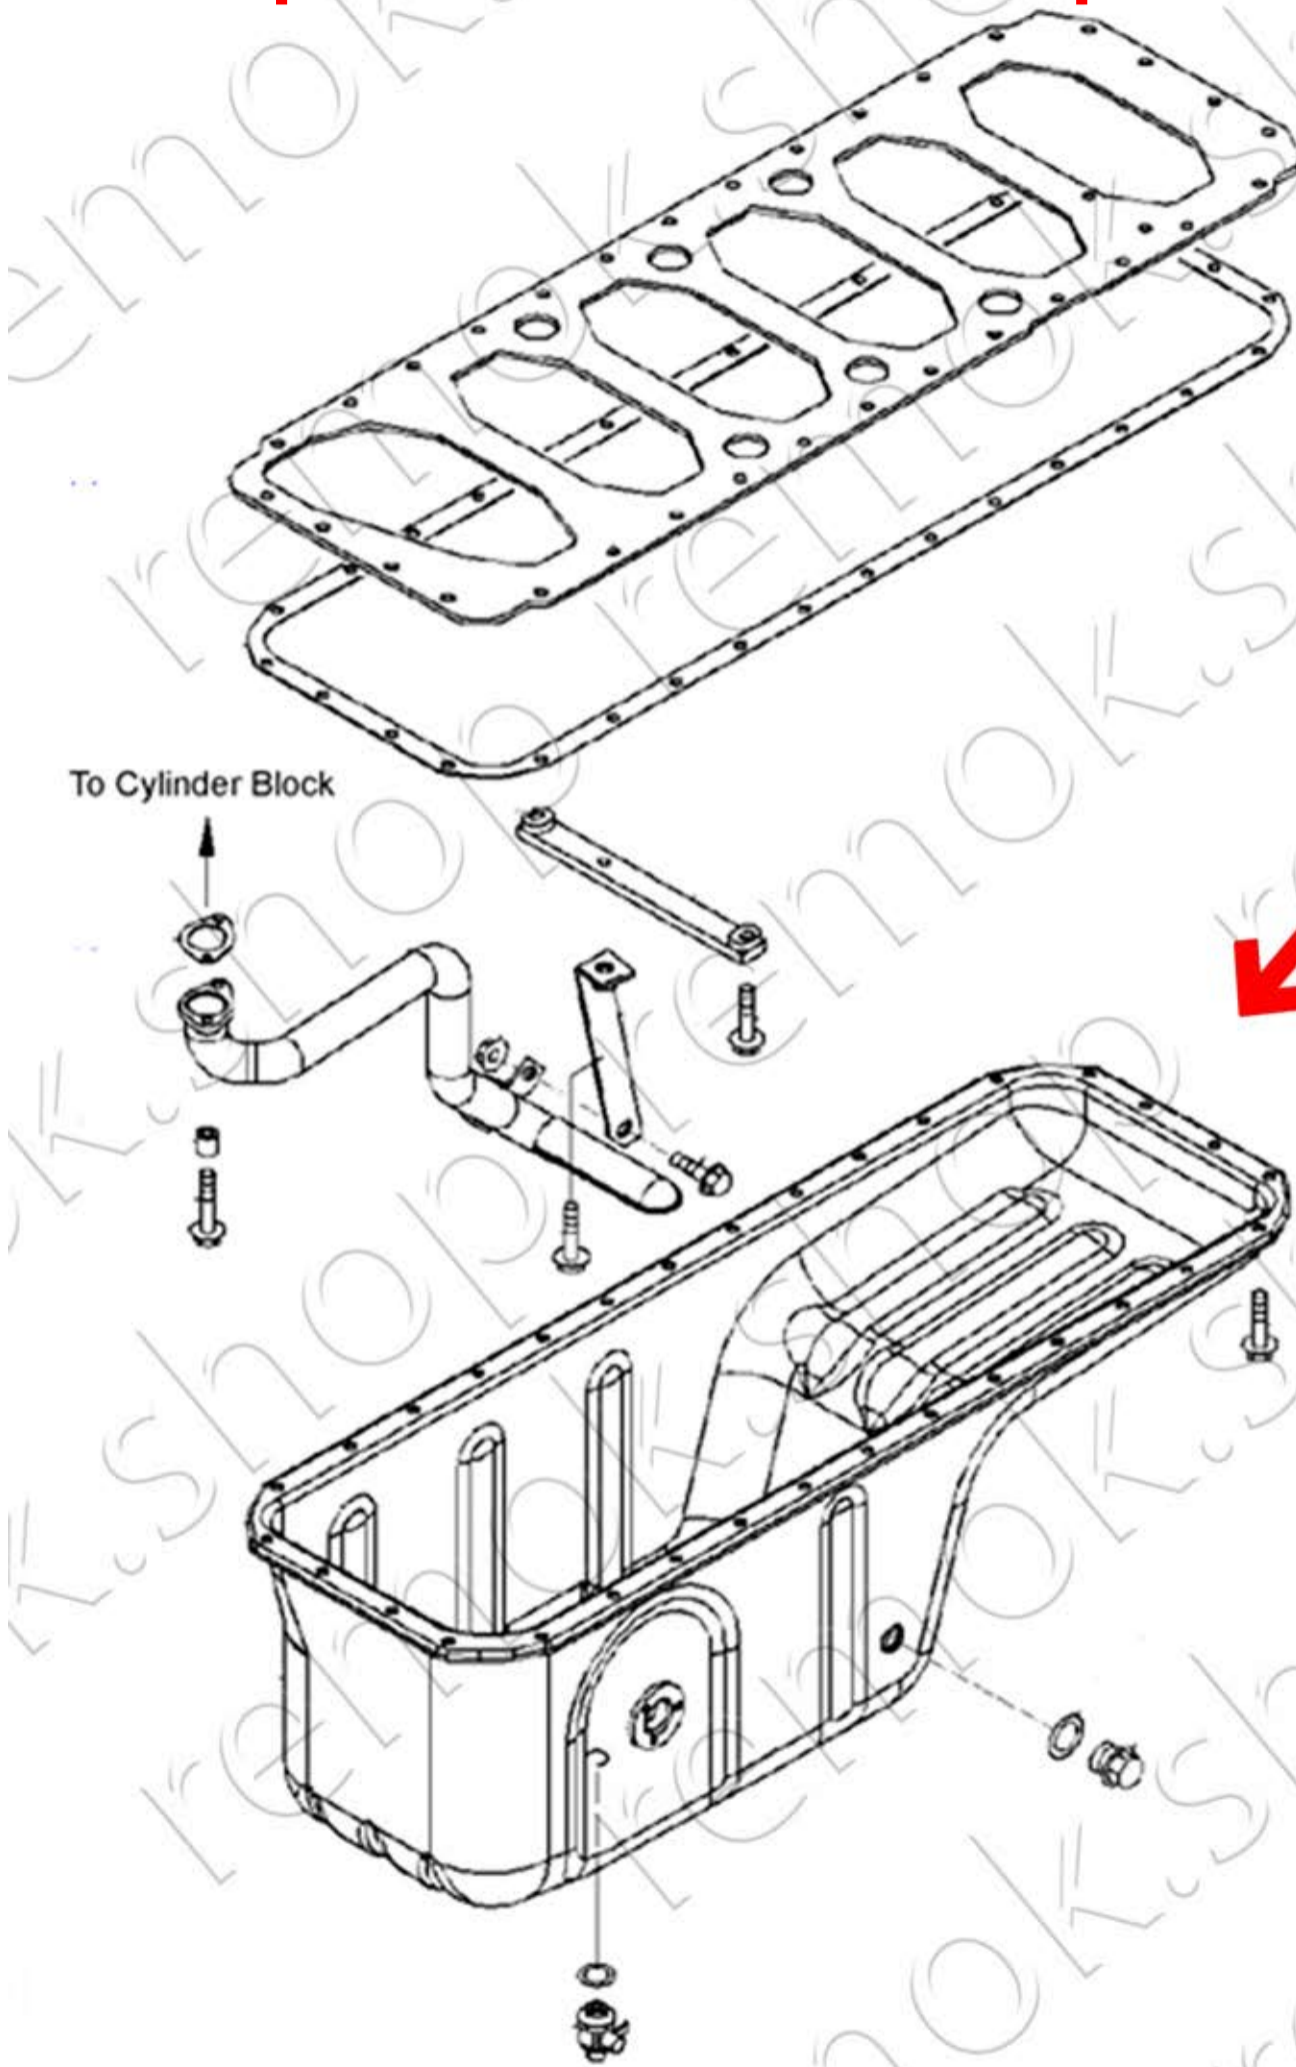

<https://remok.shop/>

poddon-kartera-komatsu-saa6d114e-2-6745-21-5210